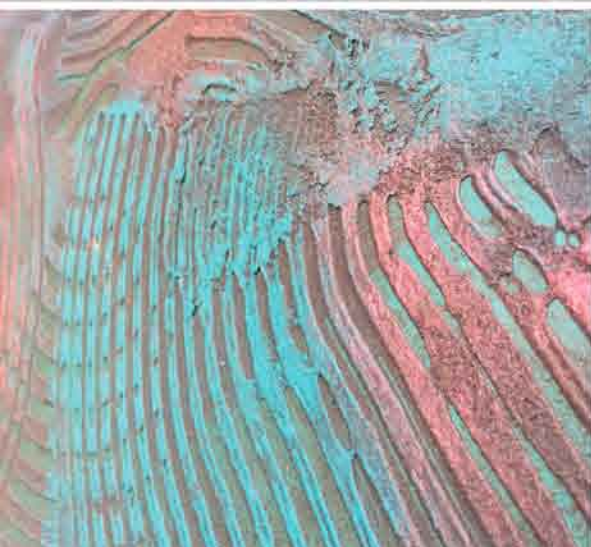

Rust Paint confusion

DECOR FONDO BIANCO RUST VERDE RAME I II RUST PAINT RUST VERDE RAME STRUCTURA HI-TECH METALLICO RAME ROSSA

Rust Paint krak

Terra Nostra
SPACCANTE

DECOR FONDO BIANCO TERRA NOSTRA SPACCANTE STRUCTURA HI-TECH METALLICO BRONZO RUST PAINT RUST VERDE RAME