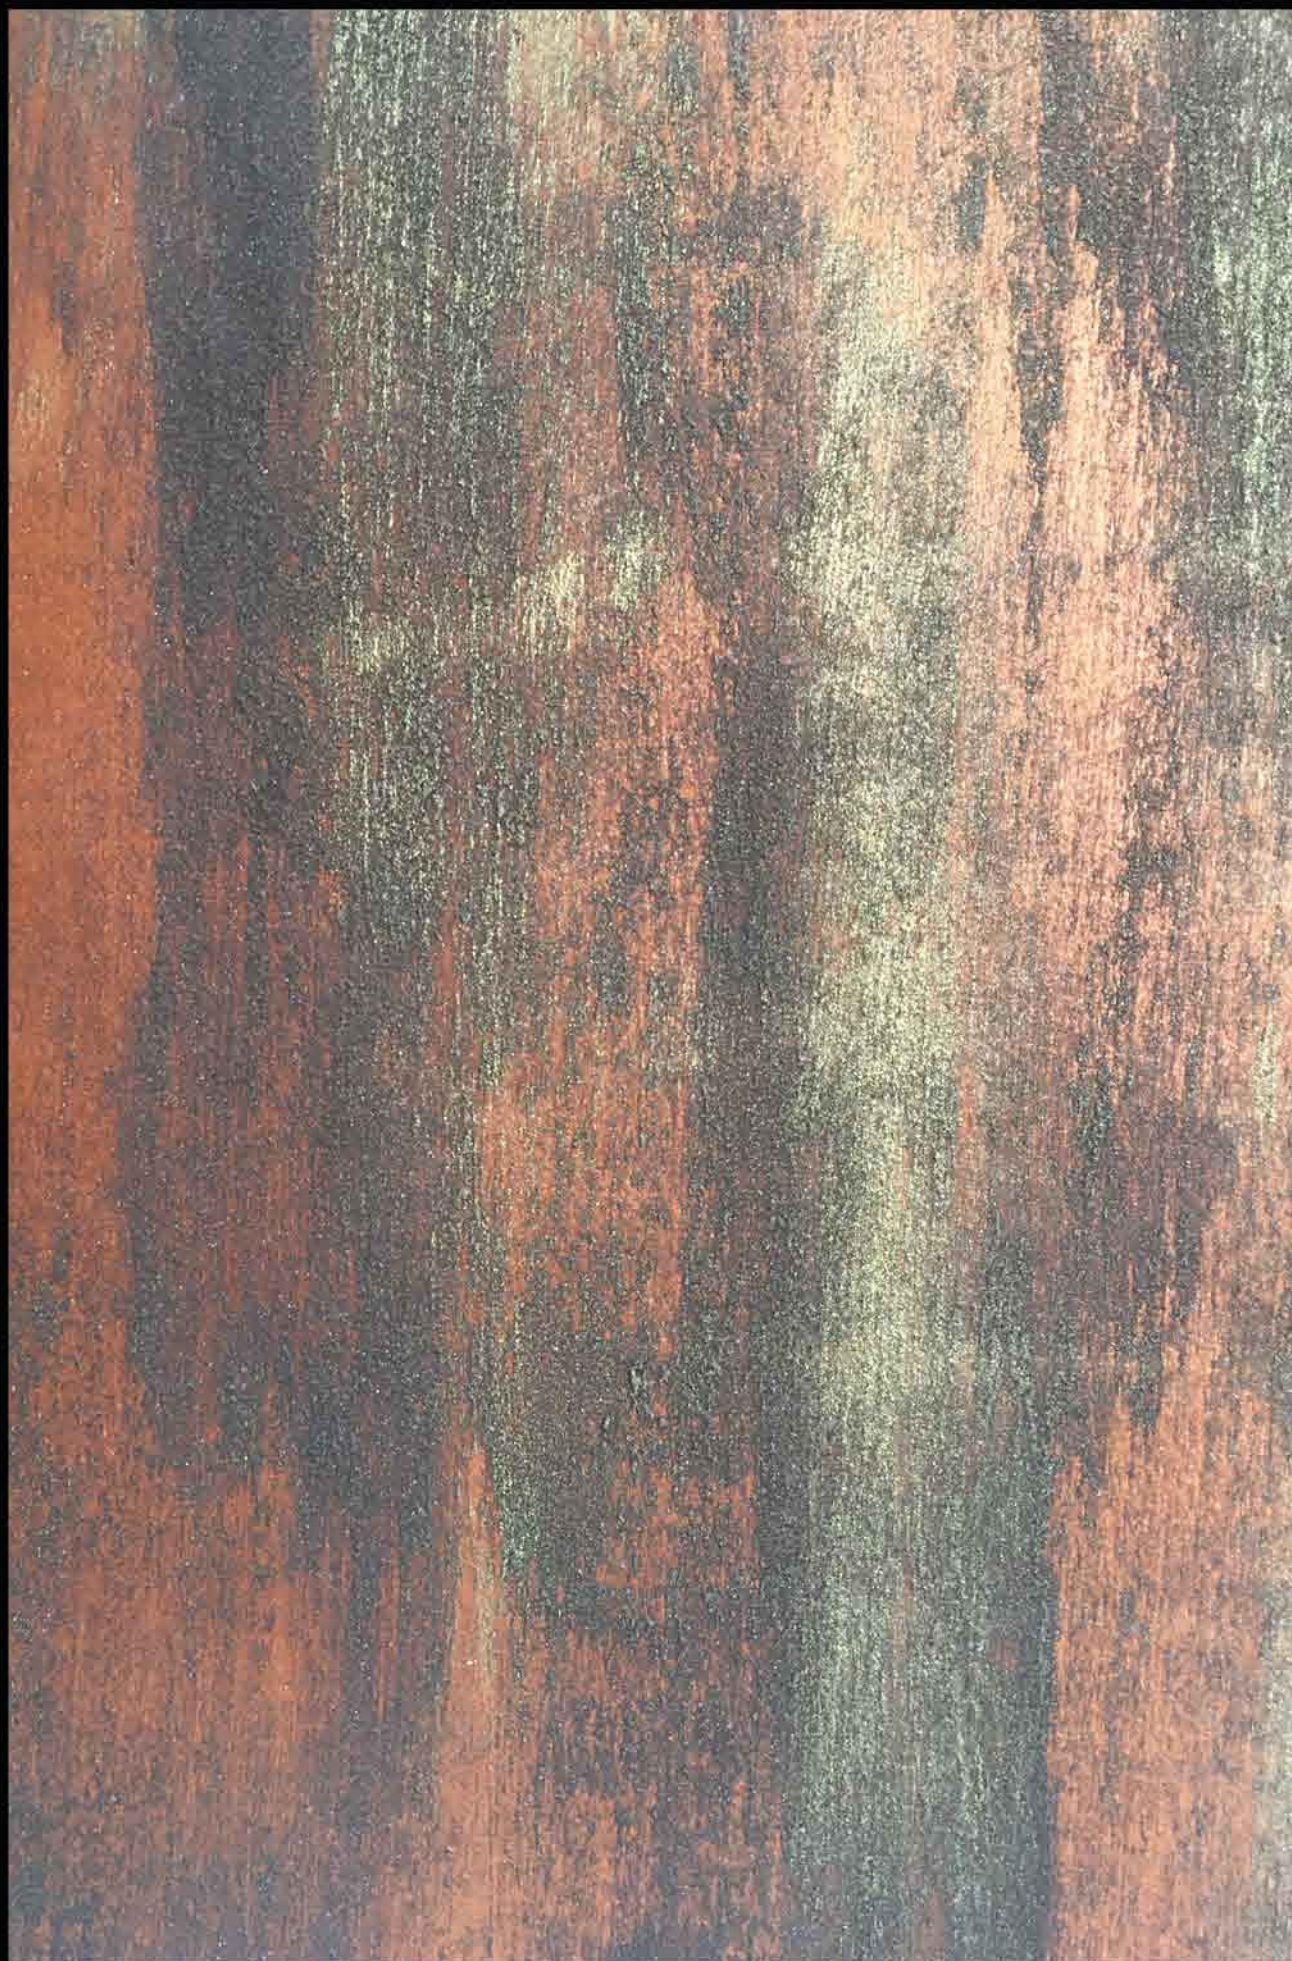

RUST PAINT corrosion

DECOR FONDO
BIANCO

STRUCTURA HI-TECH
METALLICO BRONZO

RUST PAINT

STRUCTURA HI-TECH
METALLICO ORO