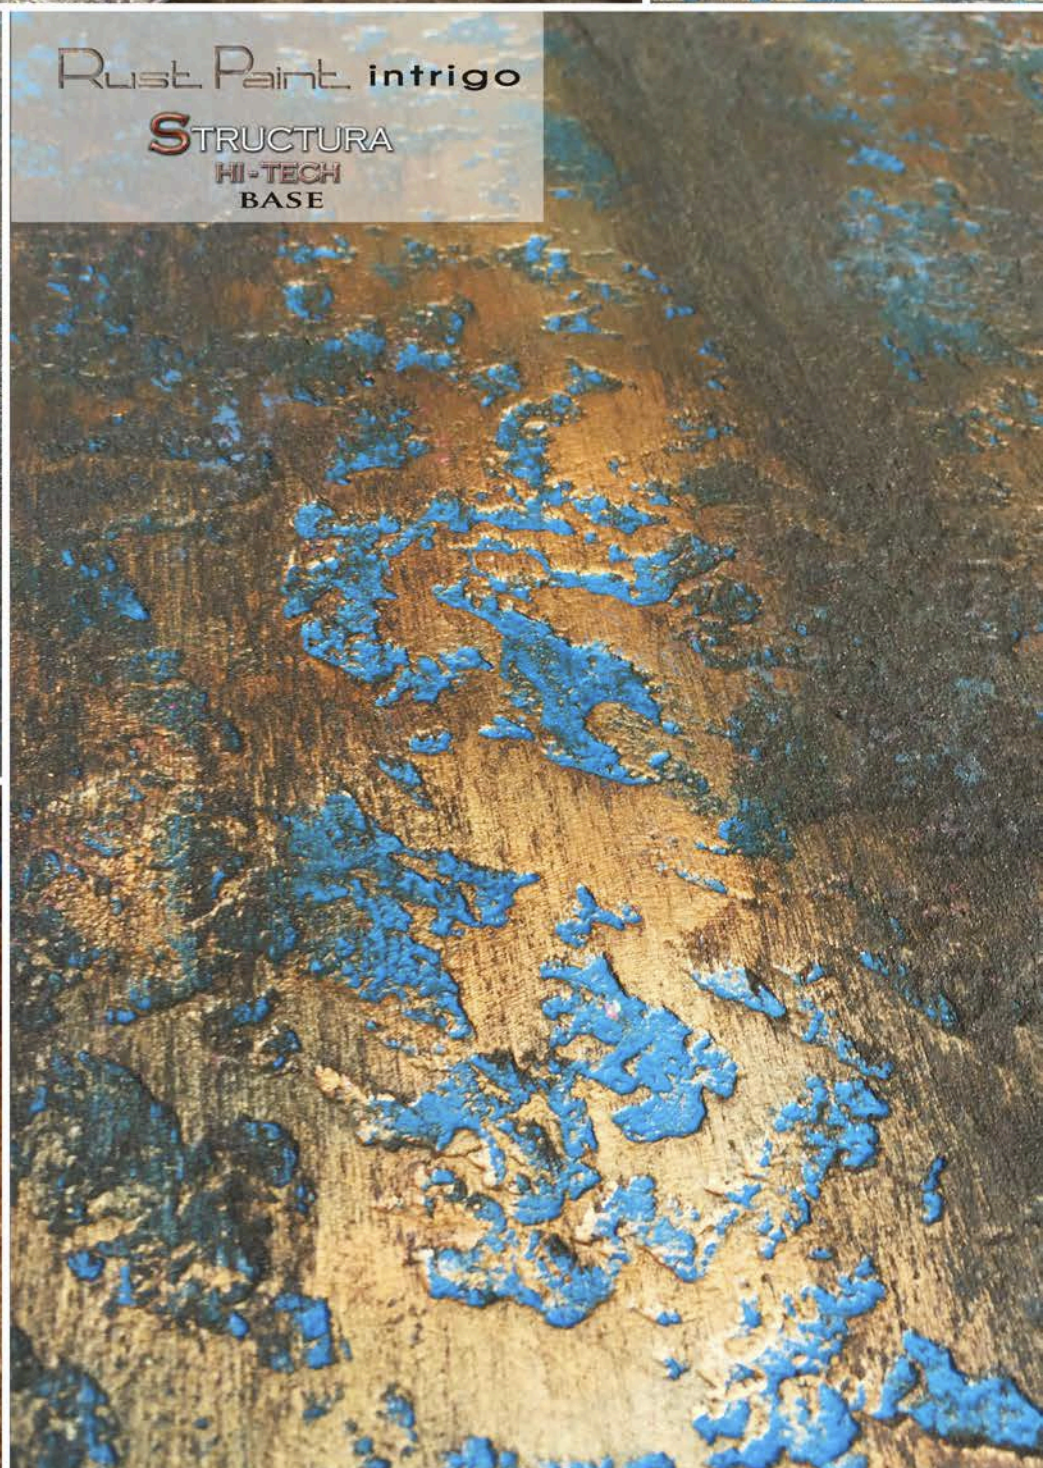

Rust Paint intrigo
STRUCTURA
HI-TECH
BASE