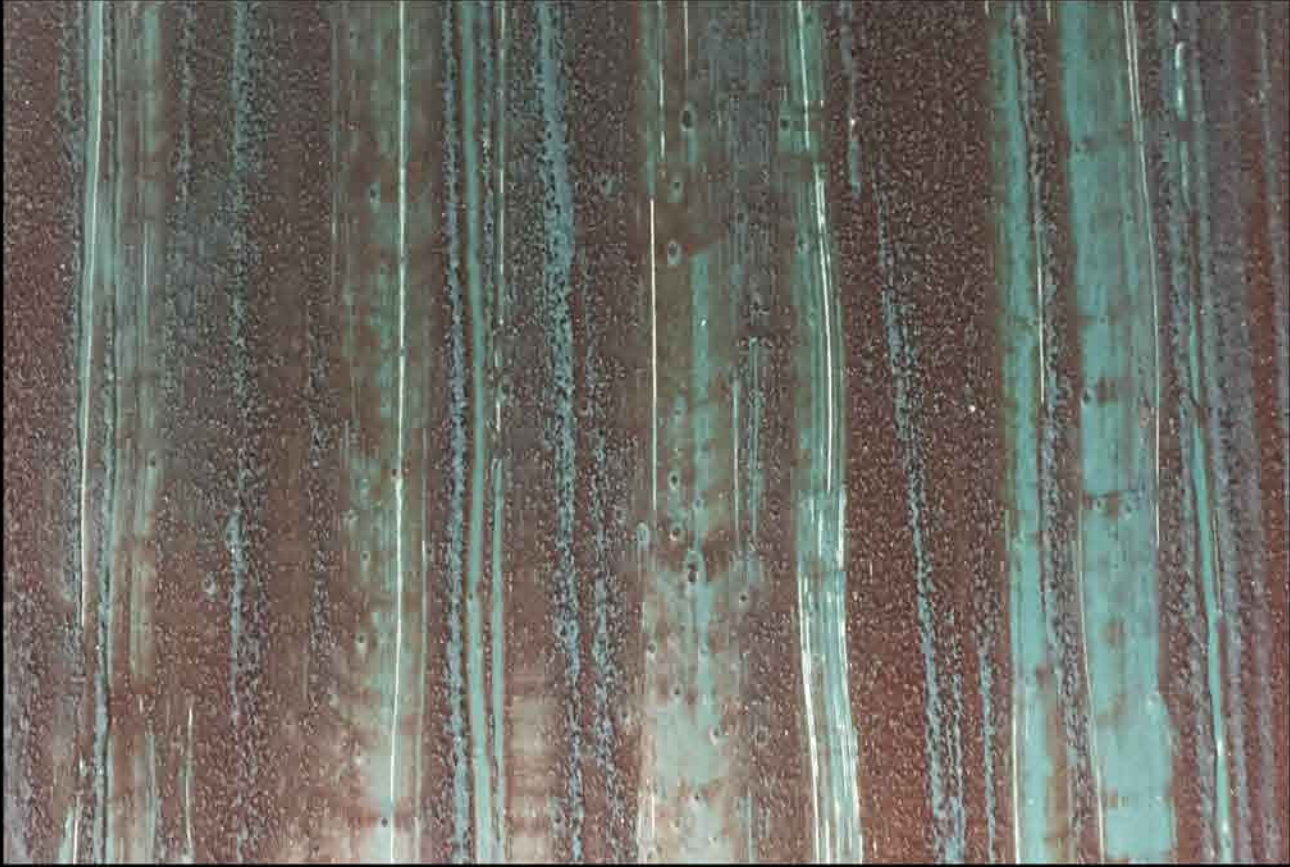

RUST PAINT corteza

- DECOR FONDO BIANCO
- RUST VERDE RAME
- RUST PAINT
- RUST VERDE RAME